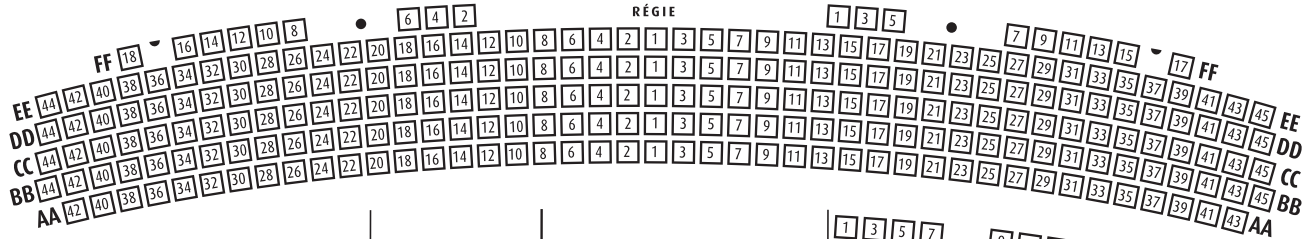

BALCON

RÉGIE

⊗ Six places

CONSOLE

PARTERRE

SCÈNE