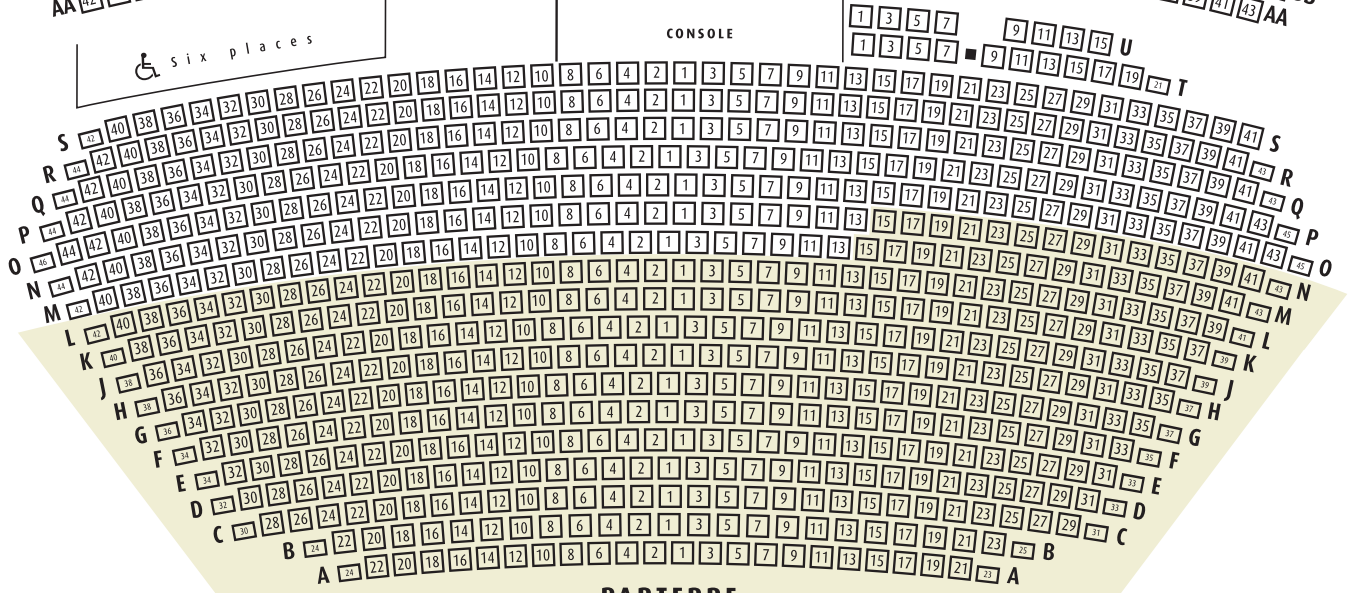

BALCON

RÉGIE

⊗ Six places

CONSOLE

PARTERRE

SCÈNE